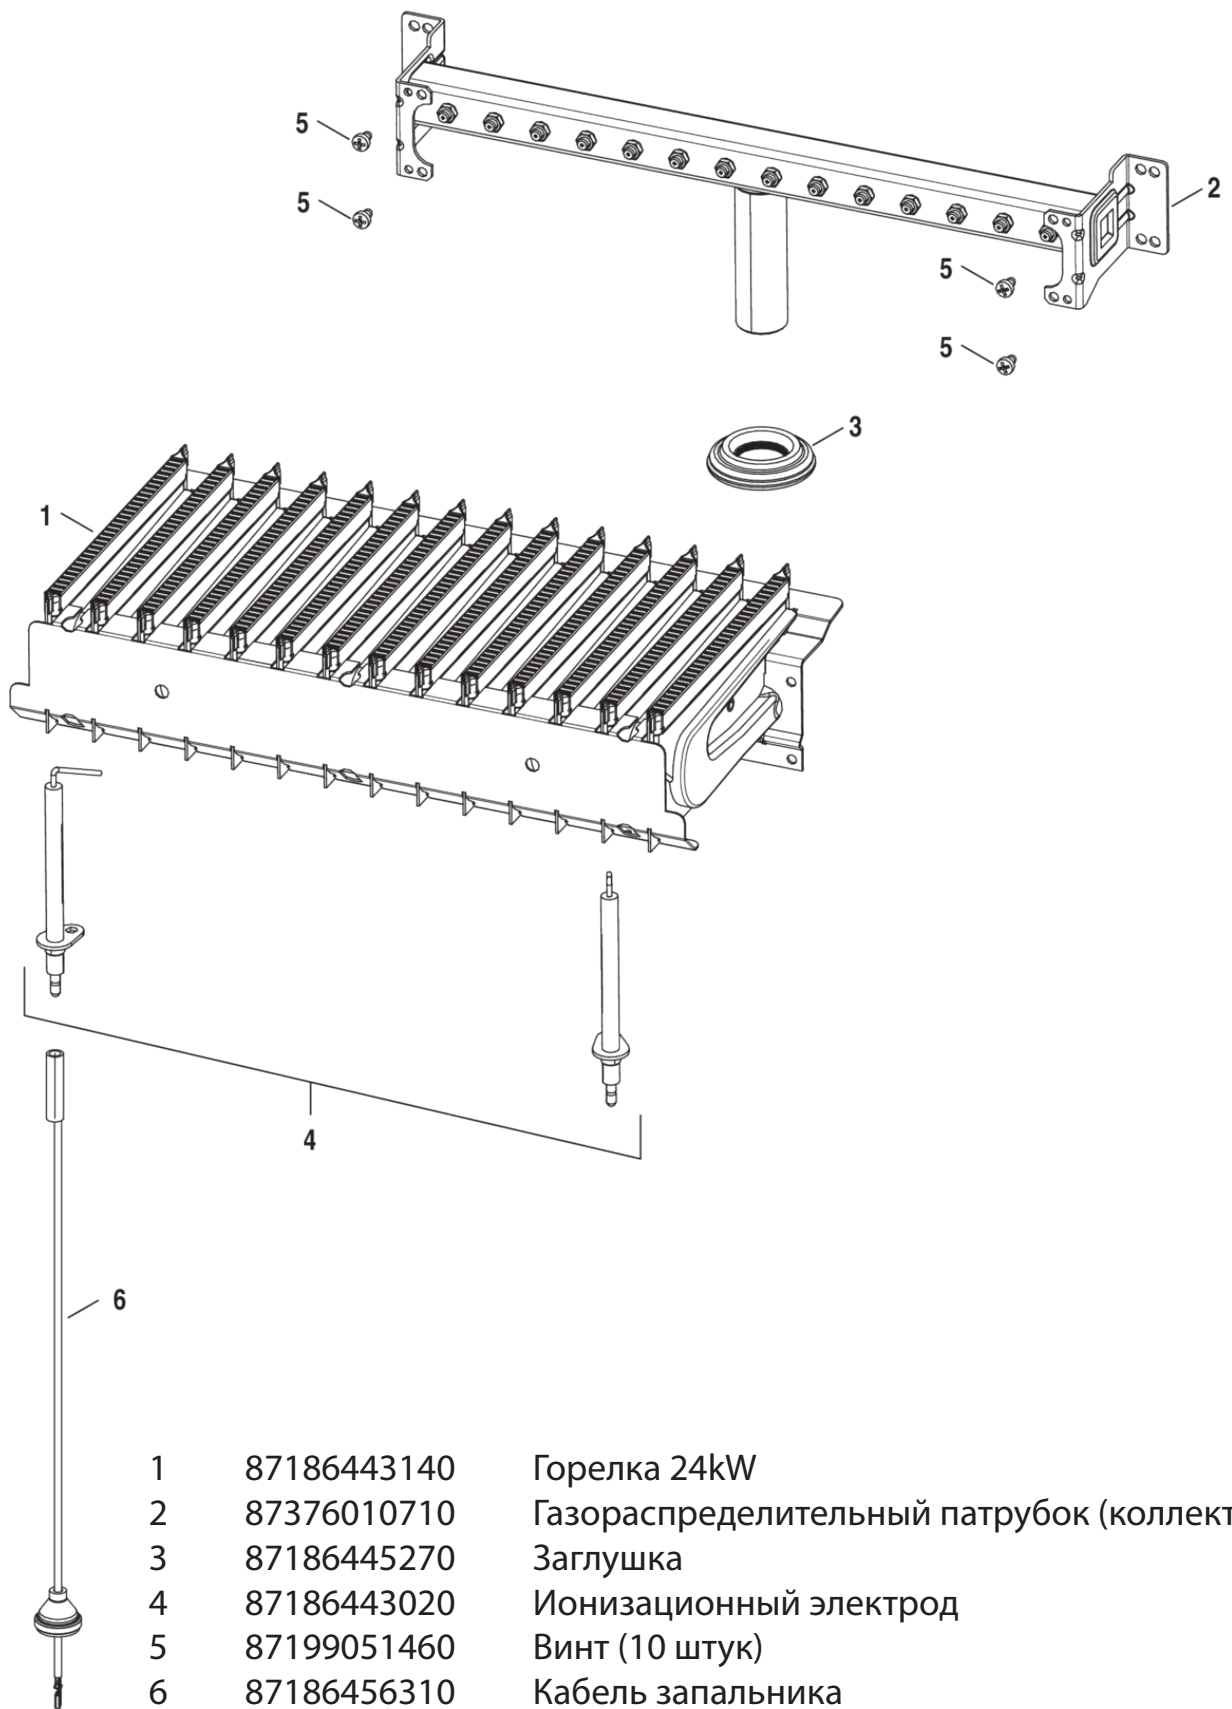

- 1 Кожух
- 2 Теплообменник
- 3 Горелка
- 4 Газовая арматура
- 5B Гидроблок
- 6 Блок управления
- 7 Дымосос

- | | | | |
|----|--------------------------------------|----|--|
| 1 | 87186446420 Кожух | 13 | 29106124240 Винт (10 штук) |
| 2 | 87186434390 Прокладка | 14 | 87186434370 Прокладка |
| 3 | 87134030120 Винт (10 штук) | 16 | 87199051460 Винт (10 штук) |
| 4 | 87160118070 Товарный знак | 17 | 87186417890 Крепёж APS |
| 5 | 87186446470 Камера сгорания 24KW | 18 | 87186444310 Крепление |
| 7 | 87186446360 Камера сгорания 18-24KW | 19 | 87186442280 Пластина |
| 9 | 87186430490 Пластина | 20 | 87186456530 Дифф.реле давления |
| 10 | 87186446440 Выпускной коллектор 24KW | 21 | 87186451600 Гибкая подводка (комплект) |
| 11 | 87186434350 Термоизоляция 24 | 22 | 87186425520 Расширительный бак |
| 12 | 87186446410 Кожух | | |

- | | | | | | |
|---|-------------|------------------------------|----|-------------|-------------------------------------|
| 1 | 87186439830 | Теплообменник | 8 | 87161409210 | Шайба 15.0 X 10.0 X 1.0 |
| 2 | 87186432210 | Патрубок линии подачи | 9 | 87228801630 | Резиновое кольцо
12.37x2.62 EPDM |
| 3 | 87186432200 | Патрубок обратной гидролинии | 10 | 87186455100 | Клипс (10x) |
| 4 | 87186436230 | Гибкая подводка | 11 | 87101030450 | Шайба 1/2" (10 штук) |
| 6 | 87167714850 | Термореле | 12 | 87161074380 | Резиновое кольцо 17x4 (10x) |
| 7 | 29106114040 | Винт M2,9x6,5 (10x) | 13 | 87001037150 | Прокладка (10x) |
| | | | 14 | 87160110730 | Датчик температуры NTC |