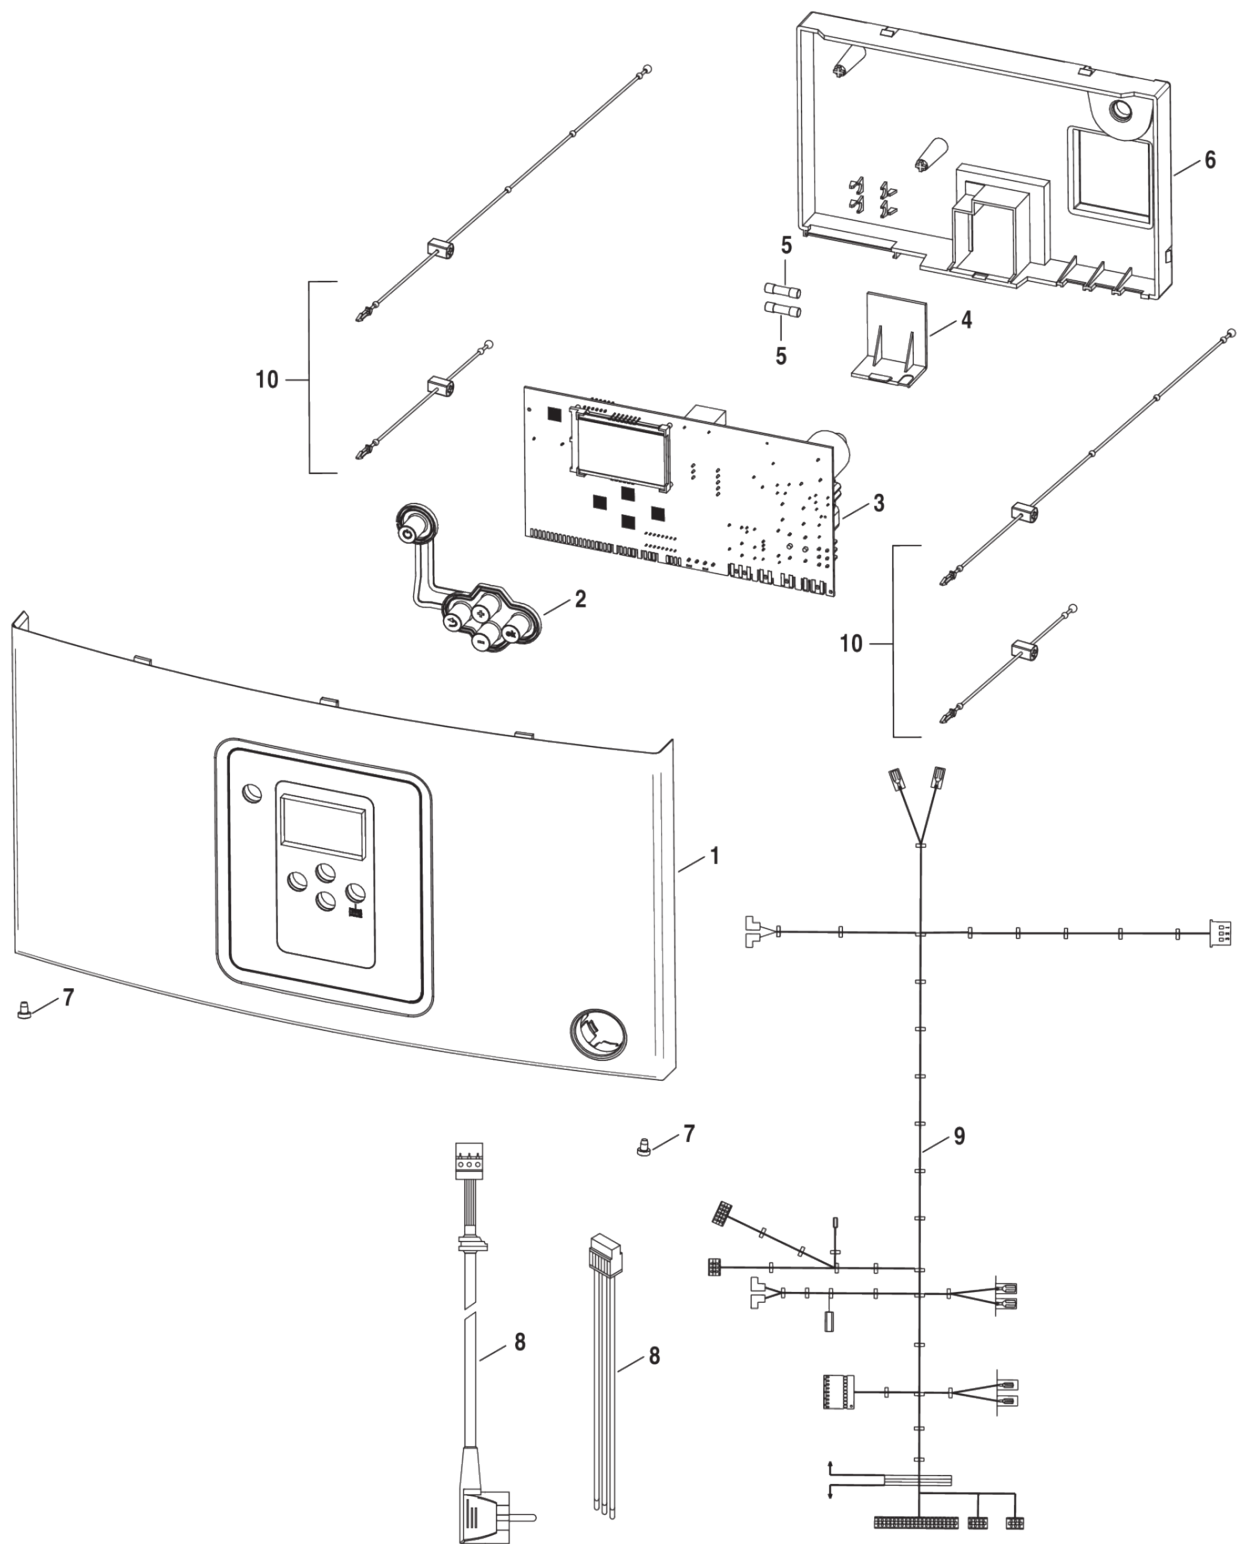

1	87186444520	Передняя панель
2	87186441160	Набор ручек-регуляторов
3	87186439330	Плата управления
4	87186445440	Крышка ОТН Bosch
5	87160109140	Предохранитель (10 штук)
6	87186441250	Задняя крышка
7	87186445540	Винт DIN7500 M4X12 (10х)
8	87186456280	Кабель
9	87376009600	Кабельный жгут
10	87186452880	Крепеж