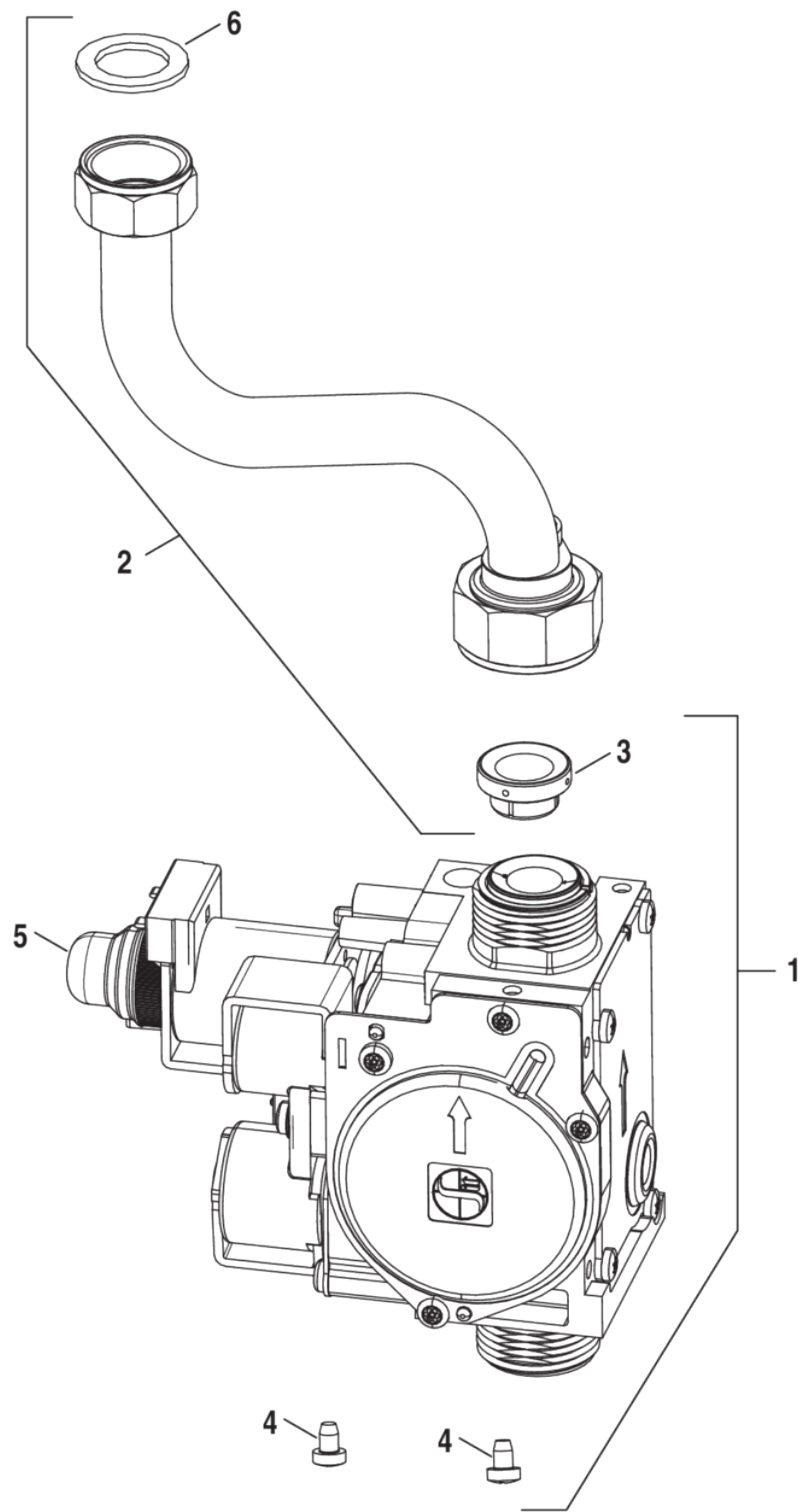

- 1 Кожух
- 2 Теплообменник
- 3 Горелка
- 4 Газовая арматура
- 5B Гидроблок
- 6 Блок управления
- 7 Дымосос

- | | | | |
|----|--------------------------------------|----|--|
| 1 | 87186446420 Кожух | 13 | 29106124240 Винт (10 штук) |
| 2 | 87186434390 Прокладка | 14 | 87186434370 Прокладка |
| 3 | 87134030120 Винт (10 штук) | 16 | 87199051460 Винт (10 штук) |
| 4 | 87160118070 Товарный знак | 17 | 87186417890 Крепёж APS |
| 5 | 87186446470 Камера сгорания 24KW | 18 | 87186444310 Крепление |
| 7 | 87186446360 Камера сгорания 18-24KW | 19 | 87186442280 Пластина |
| 9 | 87186430490 Пластина | 20 | 87186456530 Дифф.реле давления |
| 10 | 87186446440 Выпускной коллектор 24KW | 21 | 87186451600 Гибкая подводка (комплект) |
| 11 | 87186434350 Термоизоляция 24 | 22 | 87186425520 Расширительный бак |
| 12 | 87186446410 Кожух | | |

- | | | | | | |
|---|-------------|------------------------------|----|-------------|-------------------------------------|
| 1 | 87186439830 | Теплообменник | 8 | 87161409210 | Шайба 15.0 X 10.0 X 1.0 |
| 2 | 87186432210 | Патрубок линии подачи | 9 | 87228801630 | Резиновое кольцо
12.37x2.62 EPDM |
| 3 | 87186432200 | Патрубок обратной гидролинии | 10 | 87186455100 | Клипс (10x) |
| 4 | 87186436230 | Гибкая подводка | 11 | 87101030450 | Шайба 1/2" (10 штук) |
| 6 | 87167714850 | Термореле | 12 | 87161074380 | Резиновое кольцо 17x4 (10x) |
| 7 | 29106114040 | Винт M2,9x6,5 (10x) | 13 | 87001037150 | Прокладка (10x) |
| | | | 14 | 87160110730 | Датчик температуры NTC |

1	87186443140	Горелка 24kW
2	87376010710	Газораспределительный патрубок (коллектор)
3	87186445270	Заглушка
4	87186443020	Ионизационный электрод
5	87199051460	Винт (10 штук)
6	87186456310	Кабель запальника