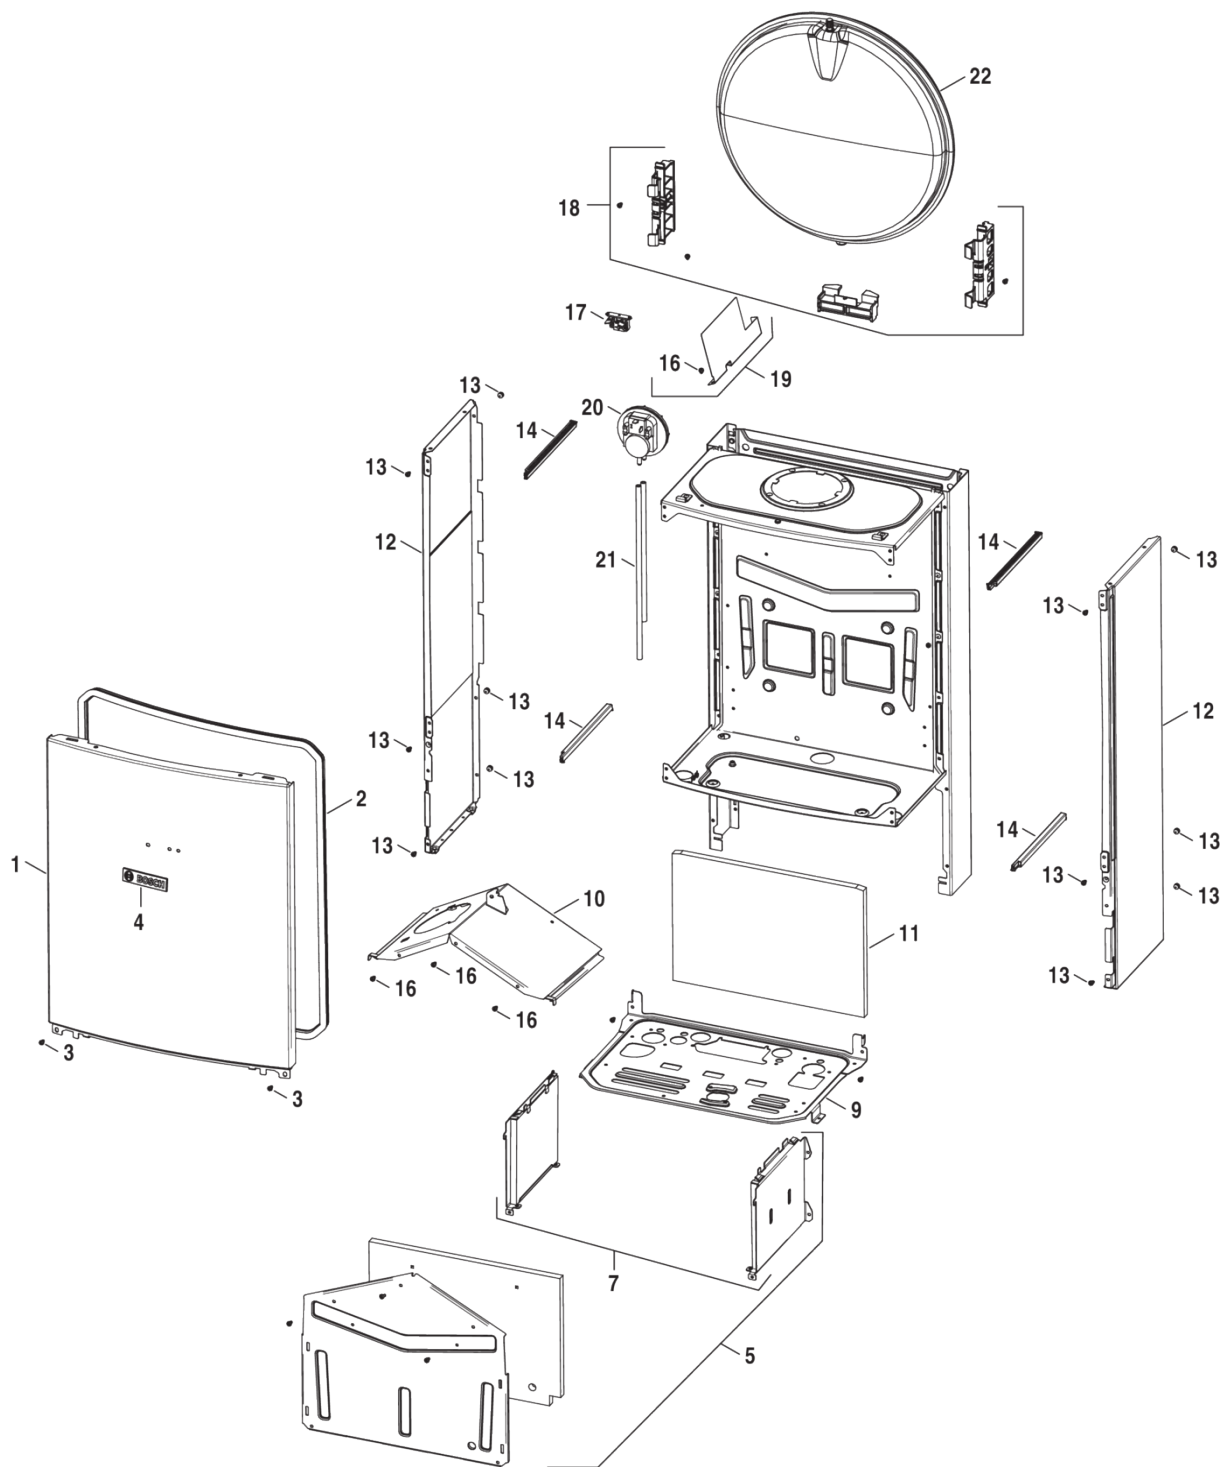

1	87186446420 Кожух	13	29106124240 Винт (10 штук)
2	87186434390 Прокладка	14	87186434370 Прокладка
3	87134030120 Винт (10 штук)	16	87199051460 Винт (10 штук)
4	87160118070 Товарный знак	17	87186417890 Крепёж APS
5	87186446470 Камера сгорания 24KW	18	87186444310 Крепление
7	87186446360 Камера сгорания 18-24KW	19	87186442280 Пластина
9	87186430490 Пластина	20	87186456530 Дифф.реле давления
10	87186446440 Выпускной коллектор 24KW	21	87186451600 Гибкая подводка (комплект)
11	87186434350 Термоизоляция 24	22	87186425520 Расширительный бак
12	87186446410 Кожух