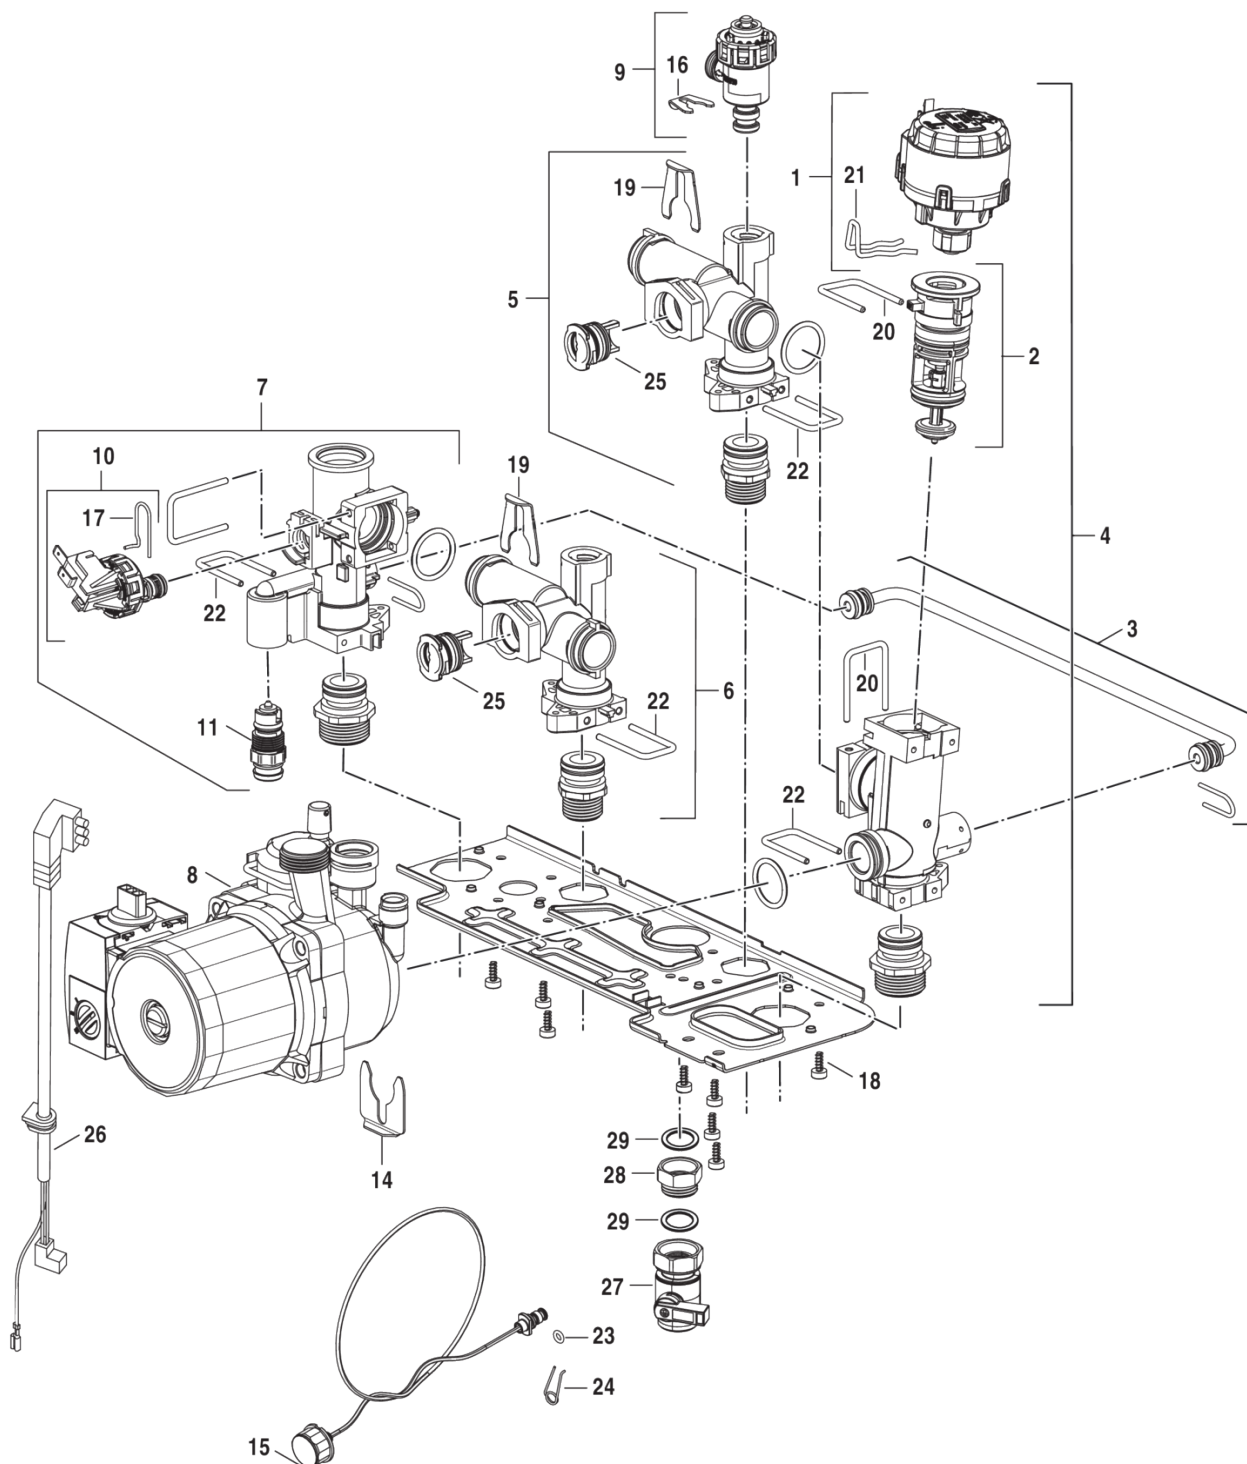

1	87186445640	Сервопривод	15	87186457920	Манометр
2	87186445620	Трёхходовой вентиль	16	87186445790	Зажим (10x)
3	87186446740	Соединительный патрубок	17	87186445840	Зажим (10x)
4	87186449940	Коллектор обратной гидролинии	18	87186445900	Винт (10 штук)
5	87186449070	Коллектор обратной гидролинии	19	87186449950	Зажим (10x)
6	87186449080	Гидроарматура	20	87186445800	Зажим (10x)
7	87186445570	Входной узел	21	87186445630	Зажим (10x)
8	87186457900	Насос Wilo	22	87186445860	Зажим (10x)
9	87186445660	Предохранительный клапан 3 бара	23	87186411900	Резиновое кольцо 6x2.5mm (10x)
10	87186445850	реле давления	24	87199053350	Кабельный клипс (10x)
11	87186445830	Кран слива	25	87186449090	Штекер
14	87186445890	Зажим (10x)	26	87186456260	Кабель