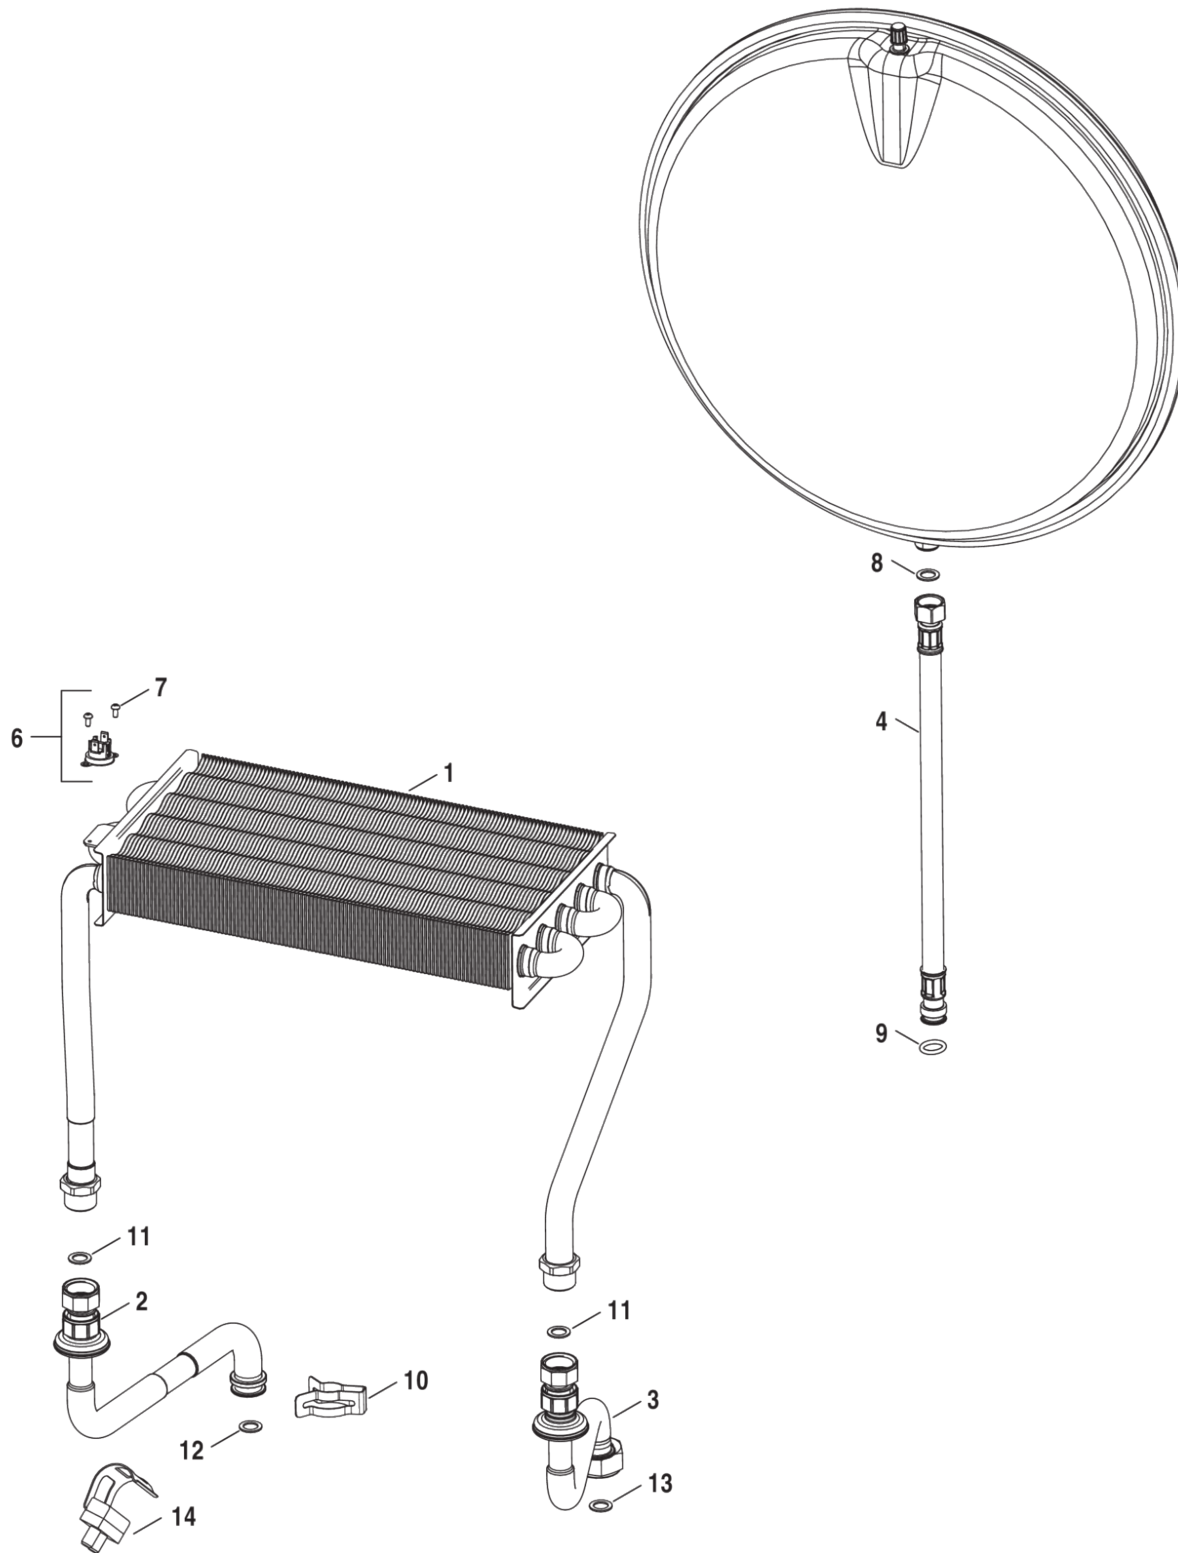

- 1 Кожух
- 2 Теплообменник
- 3 Горелка
- 4 Газовая арматура
- 5B Гидроблок
- 6 Блок управления
- 7 Дымосос

- | | | | |
|----|--------------------------------------|----|--|
| 1 | 87186446420 Кожух | 13 | 29106124240 Винт (10 штук) |
| 2 | 87186434390 Прокладка | 14 | 87186434370 Прокладка |
| 3 | 87134030120 Винт (10 штук) | 16 | 87199051460 Винт (10 штук) |
| 4 | 87160118070 Товарный знак | 17 | 87186417890 Крепёж APS |
| 5 | 87186446470 Камера сгорания 24KW | 18 | 87186444310 Крепление |
| 7 | 87186446360 Камера сгорания 18-24KW | 19 | 87186442280 Пластина |
| 9 | 87186430490 Пластина | 20 | 87186456530 Дифф.реле давления |
| 10 | 87186446440 Выпускной коллектор 24KW | 21 | 87186451600 Гибкая подводка (комплект) |
| 11 | 87186434350 Термоизоляция 24 | 22 | 87186425520 Расширительный бак |
| 12 | 87186446410 Кожух | | |

- | | | | | | |
|---|-------------|------------------------------|----|-------------|-------------------------------------|
| 1 | 87186439830 | Теплообменник | 8 | 87161409210 | Шайба 15.0 X 10.0 X 1.0 |
| 2 | 87186432210 | Патрубок линии подачи | 9 | 87228801630 | Резиновое кольцо
12.37x2.62 EPDM |
| 3 | 87186432200 | Патрубок обратной гидролинии | 10 | 87186455100 | Клипс (10x) |
| 4 | 87186436230 | Гибкая подводка | 11 | 87101030450 | Шайба 1/2" (10 штук) |
| 6 | 87167714850 | Термореле | 12 | 87161074380 | Резиновое кольцо 17x4 (10x) |
| 7 | 29106114040 | Винт M2,9x6,5 (10x) | 13 | 87001037150 | Прокладка (10x) |
| | | | 14 | 87160110730 | Датчик температуры NTC |

1	87186443140	Горелка 24kW
2	87376010710	Газораспределительный патрубок (коллектор)
3	87186445270	Заглушка
4	87186443020	Ионизационный электрод
5	87199051460	Винт (10 штук)
6	87186456310	Кабель запальника