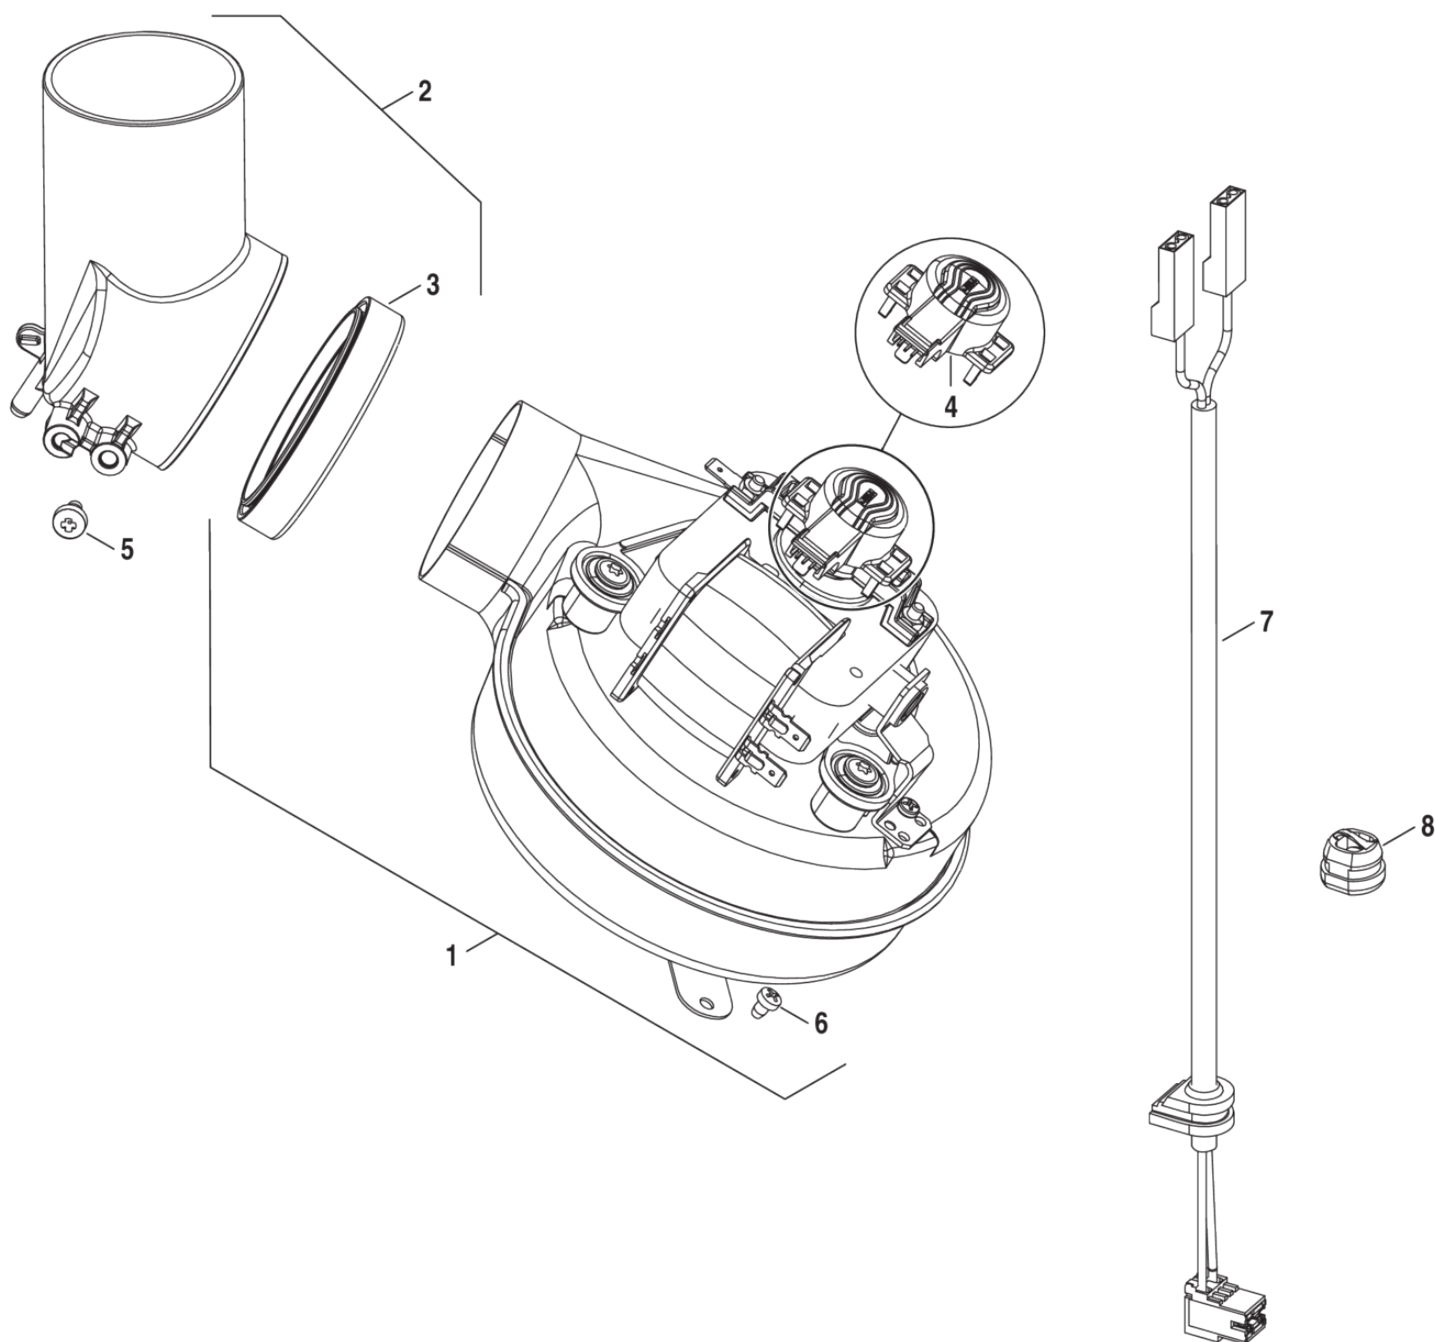

1	87186429220	Вентилятор
2	87186429260	Переходник к коллектору дымовых газов
3	87186434400	Уплотнение
4	87376010890	Датчик оборотов вентилятора (датчик Холла)
5	87160114810	Винт (10 штук)
6	87199051460	Винт (10 штук)
7	87186456230	Кабель